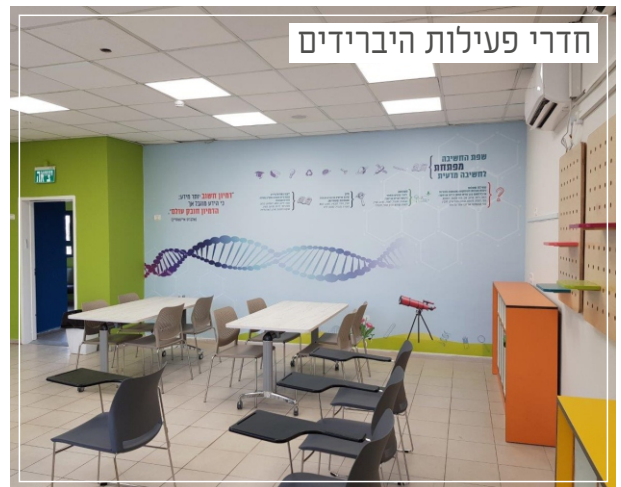

מרכזי הדרכה ופדגוגיה

מרכזי הדרכה ופדגוגיה

פינות להיות

פעילויות תוכן מחוץ למבנה

פעילויות תוכן

חדרי העצמה ותמיכה

מרחבי מייקרים, מדיה, AI, אומנות, יצירה, ומדעים

מרחב מדעים ואקולוגיה. חט"ב אלון, חולון

בתכנון - מרחב היברידי.
רובוטיקה, מייקרים, מדיה,
אומנות ומשחק

מייקרספיים

מרחבי מדיה ו-AI

חדרי מדיה ו-AI

מרחבי אומנות ויצירה

מייקרספיים

מרחבי קהילה ופעילות לכל גיל

חדרי פעילות והכלה

מרחב הכלה מפעיל. בי"ס בן גוריון, קרית מוצקין

חדרי מוזיקה ופעילות

פעילויות במרחב

מתנ"סים

חדרי פעילות היברידיים

מרחבי למידה היברידיים

מרחבי הדרכה

מרכזי קהילה

פעילויות לשיתוף קהילה

מרחבי אירוח

פינות דיאלוג

תכנים מעוצבים, הדפסות ומדבקות חיפוי

שלום קטן, מילים לאה נאור. דו לשוני

”
האלימות
היא כרוסום יסוד הדמוקרטיה הישראלית.
יש לגנות אותה,
להוקיע אותה,
לבודד אותה.
זו לא דוכה של מדינת ישראל.
 ראש ממשלת ישראל- יצחק רבין ד"ר
 “